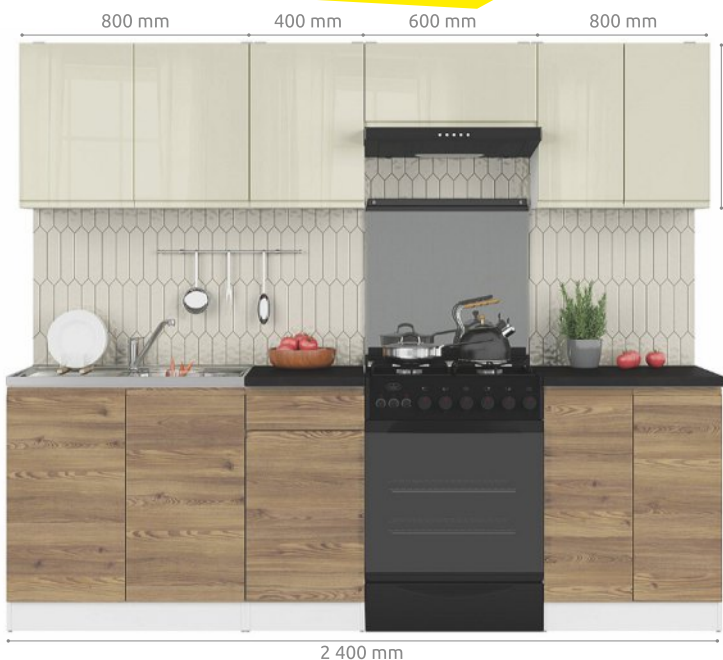

* Kuchyňská linka bez
pracovní desky a spotřebičů.

Tip!

Celoplošný
otočný dřez
SINKS

CLP-D 800 M 0,5 mm matný
se sifonem 800 x 600 mm
Rozměr vany: 370 x 415 mm
Hloubka: 155 mm

Celoplošný dřez
999 KČ

ušetříte
2.530 KČ