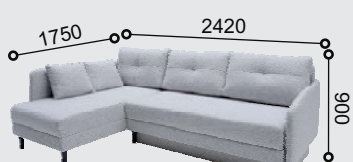

KRISTINA

KRISTINA DELUXE - sedacia súprava

KRISTINA DELUXE PLUS

KRISTINA VARIANT

KRISTINA LUX

KRISTINA LUX PLUS

KRISTINA rozkladacia sedacia súprava s úložným priestorom. Komfort sedenia spočíva na vlnitých pružinách v kombinácii s komfortnými PUR penami. Na výber je z piatich možných prevedení opierkových vankúšov, pri trojkresle z troch. Trojkreslo je možné objednať s bokmi alebo bez bokov. Kreačia má na výber **drevené čierne nohy KD 15 cm**, alebo kovové nohy TAL. **Šikmý chrbát** pridáva KRISTINY na pohodlí a pri rozklade **nie je nutné odsúvať sedačku** ani trojkreslo od steny. Hĺbka sedenia je 56 cm. KRISTINA je **vhodná na každodenné spanie**.

XENIE LUX trojkreslo

KRISTINA DELUXE trojkreslo

XENIE VARIANT trojkreslo

XENIE DELUXE trojkreslo

KRISTINA VARIANT trojkreslo

KRISTINA LUX trojkreslo

ROZKLAD XENIE/KRISTINA
SEDACIA SÚPRAVA (plocha 227x145 cm)

ROZKLAD XENIE/KRISTINA
TROJKRESLO (plocha 145x195 cm)

KRISTINA DELUXE bez bokov

XENIE DELUXE bez bokov

NOVINKY NA KAŽDODENNÍ SPANÍ

THOR 140/160 KŘESLO

Navrhli sme rozkladacie kreslo, ktoré na prvý pohľad pôsobí z estetického hľadiska veľmi uhladene. Prevládajú pekné rovné línie s príjemnými oblínami na hranách. **Rozkladací "taliansky" mechanizmus** je ukrytý v sedacej časti. Jednoduchým rozložením - potiahnutím opierkových vankúšov smerom k sebe získate veľkú pohodlnú plochu na spanie. Ložnú plochu je vhodné užívať na **každodenné spanie**. Kreslo je možné objednať 140 alebo 160. **Plocha na spanie** je 143x196 a 163x196 cm.