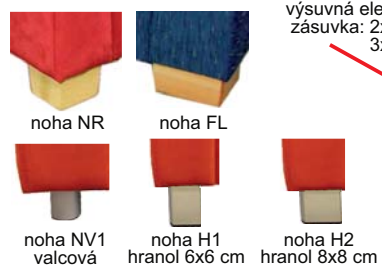

Príklady súprav MIKKEL:

Príklady súprav MARKUS:

3R+2+1, +PN

B-2RV-DRM

ložná plocha
86x185 cm

DM-ROH-3R-B

2 DRUHY OPIEROK

ROH

molitanová

plnená

B-2RM-DU

DU

B-DF-2SRM-DU + PN

LOUIS moderná súprava s **odnímateľným poťahom** na sedadlových a operadlových vankúšoch, široká variabilnosť zostáv - vyskladanie súpravy podľa Vašich predstáv rozmiestnenia v miestnosti, elementy sú ponúkané **v ľavom a pravom prevedení, zvýšené opierky**. Opierky sú z **molitanových výliskov, úložný priestor** je v elementoch DU, DRM, P, PN. Pri každom podrúčkovom boku je vankúš súčasťou súpravy - mimo 1-kresla. Rozkladacie sú 2R- a 3R-kreslá aj v rohových súpravách Plocha na spanie 3R: 133x208 cm, 2R: 126x195 cm. Doplnky: **podhlavník** na zvýšenie opierok, **drevený podnos** na podrúčku.

Príklady súprav:

Ponuka nôh:

Zásuvka USB:
výsuvná elektrická zásuvka: 2x USB, 3x 230V

DM-ROH-2,5SR-DU

B-2,5R-DU

B-2R-ROH-2p-B
B-2,5R-ROH-2,5p-B

Moderná rohová sedacia súprava **rozkladacia s polohovateľnými opierkami**. V ponuke sú dva typy bokov na výber (polohovací bok č. 1 a pevný bok č. 2). Opierky sú sklopné do viacerých polôh aj na rohovom elemente. Možno vyskladať viacero rohových zostáv zo siedmich elementov. **ĽAVÉ a PRAVÉ** elementy. Plocha na spanie v súprave s 2R-elementom: 120x190 cm, s 2,5R elementom: 120x210 cm. Pohodlné sedenie zabezpečujú kvalitné vysokoelastické PUR peny a vlnité pružiny v sedáku. Nohy drevené valce výšky 6 cm vo viacerých odtieňoch podľa vzorkovníka.