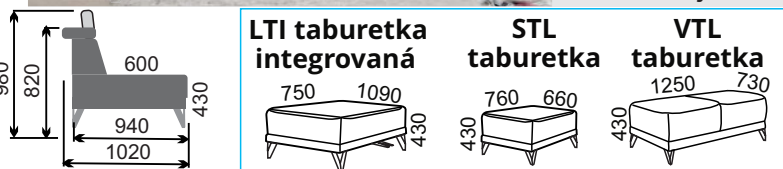

dvojkreslo