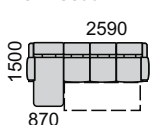

HST - šedá HSH - hnedá HSJ - jelša HSK - buk HSB - čierna

DU-3Rm-B