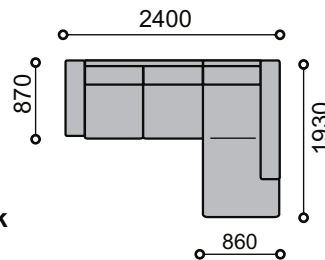

PRAVÁ súprava

ĽAVÁ súprava