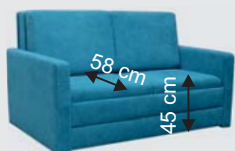

34 ROZŠÍŘENÉ ROZKLADACÍ ČALOUNĚNÉ POHOVKY A KŘESLA

NA KAŽDODENNÉ SPANIE

TESLA 160 A široká pohovka, rozkladacia s úložným priestorom s mechanizmom „A - automat“ (pohovka sa dá ľahko rozložiť jednoduchým pohybom), voľný matrac sedáka v hygienickom potahu - po rozložení pohovky a prevrátení matraca v sedáku poskytuje celú plochu na spanie v matracovom potahu. Sedák tvorí voľný matrac z vysokoelastickej hustej PUR peny uložený na vlnitých pružinách. Dva opierkové vankúše s vyzliekateľným potahom, za príplatok dva podrúčkové vankúšiky. **TESLA 160 LUX A** - opierkové vankúše z penovej tvarovky s vyzliekateľným potahom. Nohy drevené typ DS. Rozmery: š x v x h / 200 x 94 x 107 cm, rozložená plocha na spanie: 160 x 190 cm, výška 44 cm.

ROZKLADACIE ŠIROKÉ POHOVKY S ÚLOŽNÝM PRIESTOROM NA KAŽDODENNÉ SPANIE.

TESLA 160 LUX A bez podrúčok

VOLNÝ MATRAC S PLOCHOU PRE SPANIE V MATRACOVOM POTAHU

A - AUTOMAT - pohovky majú mechanizmus na ľahké rozloženie jednoduchým pohybom.

NA KAŽDODENNÉ SPANIE

FRUTTI 160 LUX A rozšírená pohovka, rozkladacia s úložným priestorom, konštrukcia sedáku: smrekový rám s vlnitými pružinami, sendvič z PUR pien. Dva opierkové vankúše z penovej tvarovky s vyzliekateľným potahom, za príplatok dva podrúčkové vankúšiky. Rozmery: š x v x h / 197x89x105 cm, rozklad 160x195 cm.

NA KAŽDODENNÉ SPANIE

MALEDA 160 LUX A je široká rozkladacia pohovka s úložným priestorom, s bokmi. Rozložená plocha je 164x195 cm. Pohovka má dva opierkové vankúše z penovej tvarovky s vyzliekateľným potahom. Sedák tvorí sendvič z PUR pien uložený na vlnitých pružinách a smrekovom ráme. Nohy drevené typ: Rv1. Rozmery: š x d l x v / 106x237x91 cm.

NA KAŽDODENNÉ SPANIE

boky č. 2