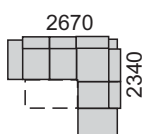

Príklady súprav:

Ponuka nôh:

Zásuvka USB:
výsuvná elektrická zásuvka: 2x USB, 3x 230V

DM-ROH-2,5SR-DU

B-2,5R-DU

B-2R-ROH-2p-B
B-2,5R-ROH-2,5p-B

Moderná rohová sedacia súprava **rozkladacia s polohovateľnými opierkami**. V ponuke sú dva typy bokov na výber (polohovací bok č. 1 a pevný bok č. 2). Opierky sú sklopné do viacerých polôh aj na rohovom elemente. Možno vyskladať viacero rohových zostáv zo siedmich elementov. **ĽAVÉ a PRAVÉ** elementy. Plocha na spanie v súprave s 2R-elementom: 120x190 cm, s 2,5R elementom: 120x210 cm. Pohodlné sedenie zabezpečujú kvalitné vysokoelastické PUR peny a vlnité pružiny v sedáku. Nohy drevené valce výšky 6 cm vo viacerých odtieňoch podľa vzorkovníka.

B-2R-ROH-DM

VT taburetka ROSA

taburetka ROSA

B-2R-ROH-DM

B-2,5R-ROH-2p-B

B-2p-ROH-2SR-DU

DU-2,5SR-ROH-2p-B

DM-ROH-2,5SR-ROH-2,5p-B