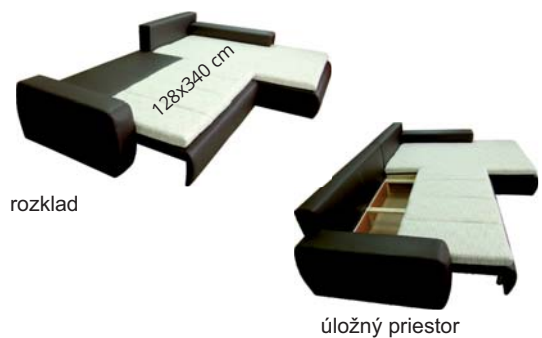

DU-2SR-ROH-2-B