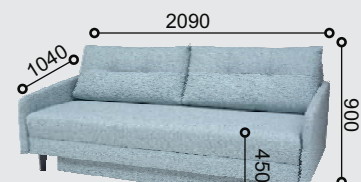

KRISTINA

KRISTINA DELUXE - sedacia súprava

KRISTINA DELUXE PLUS

KRISTINA VARIANT

KRISTINA LUX

KRISTINA LUX PLUS

KRISTINA rozkladacia sedacia súprava s úložným priestorom. Komfort sedenia spočíva na vlnitých pružinách v kombinácii s komfortnými PUR penami. Na výber je z piatich možných prevedení opierkových vankúšov, pri trojkresle z troch. Trojkreslo je možné objednať s bokmi alebo bez bokov. Kreačia má na výber **drevené čierne nohy KD 15 cm**, alebo kovové nohy TAL. **Šikmý chrbát** pridáva KRISTINY na pohodlí a pri rozklade **nie je nutné odsúvať sedačku** ani trojkreslo od steny. Hĺbka sedenia je 56 cm. KRISTINA je **vhodná na každodenné spanie**.

XENIE LUX trojkreslo

KRISTINA DELUXE trojkreslo

XENIE VARIANT trojkreslo

XENIE DELUXE trojkreslo

KRISTINA VARIANT trojkreslo

KRISTINA LUX trojkreslo

ROZKLAD XENIE/KRISTINA
SEDACIA SÚPRAVA (plocha 227x145 cm)

ROZKLAD XENIE/KRISTINA
TROJKRESLO (plocha 145x195 cm)

KRISTINA DELUXE bez bokov

XENIE DELUXE bez bokov

NOVINKY NA KAŽDODENNÍ SPANÍ

THOR 140/160 KŘESLO

Navrhli sme rozkladacie kreslo, ktoré na prvý pohľad pôsobí z estetického hľadiska veľmi uhladene. Prevládajú pekné rovné línie s príjemnými oblínami na hranách. **Rozkladací "taliansky" mechanizmus** je ukrytý v sedacej časti. Jednoduchým rozložením - potiahnutím opierkových vankúšov smerom k sebe získate veľkú pohodlnú plochu na spanie. Ložnú plochu je vhodné užívať na **každodenné spanie**. Kreslo je možné objednať 140 alebo 160. **Plocha na spanie** je 143x196 a 163x196 cm.