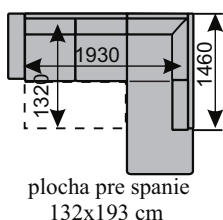

16 TANJA - AKČNÍ SEDAČKA

GWEN - AKČNÍ SEDAČKA

TANJA rozkladacia sedacia súprava s úložným priestorom. Pohodlné sedenie zabezpečujú komfortné PUR peny na vlnitých pružinách. Operadlové vankúše sú voľné s odnímateľným potahom. Možnosť doobjednať podhlavník. Varianty sedačky môžu byť **Ľavá** alebo **pravá**. Nohy plastové výšky 8 cm typ TPB (odtieň buk), typ TPC (odtieň strieborné).

GWEN moderná rohová rozkladacia sedacia súprava s úložným priestorom. Opierkové vankúše sú voľné, so snímateľným potahom, výplň z elastickej PUR peny. Ľavé alebo pravé prevedenie rohovej súpravy. Konštrukciu sedáka 2-kresla tvorí silný drevený rám s vlnitými pružinami a lepený sendvič odolných PUR pien. K súprave možno dokúpiť drevený podnos na podrúčku, nadhlavník na zvýšenie opierky a sadu vankúšov. Nohy drevené v=8cm, typ ST.