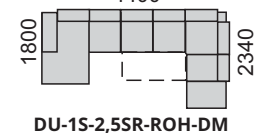

B-2,5R-ROH-DM

B-2R-ROH-2p-B

B-2,5R-ROH-2,5p-B

DU-2,5SR-ROH-2,5p-B

DM-ROH-2,5SR-DU

B-2R-DU

B-2,5R-DU

DU-2,5SR-DU

DU-1S-2,5SR-ROH-DM

sólo kreslá sú len s bokmi č.2

Príklady súprav: (rozmery sú s bokom č.1)

B-2,5p-DU

integrováná taburetka

B-2,5p-DU + tab LTI

DU-2Sp-DU

Sklopené opierky s integrovanou taburetkou vytvárajú ložnú plochu