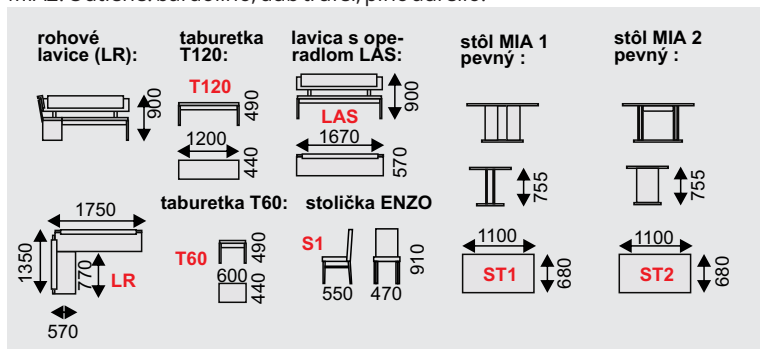

navštivte
náš nový eShop
www.postelin.cz