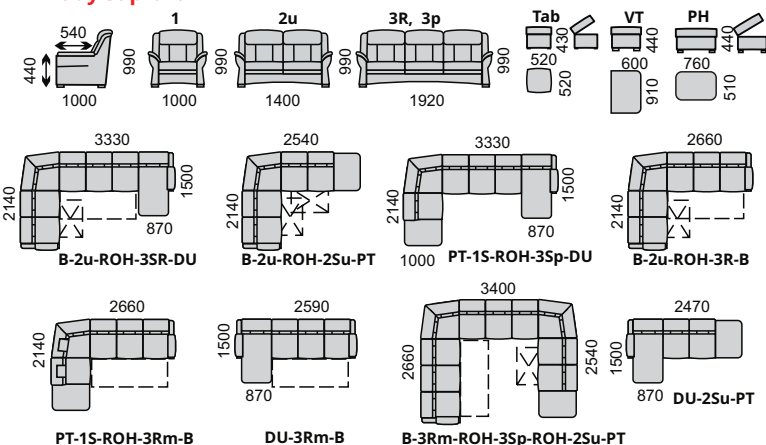

B-2u-ROH-3Rm-B

Príklady súprav: