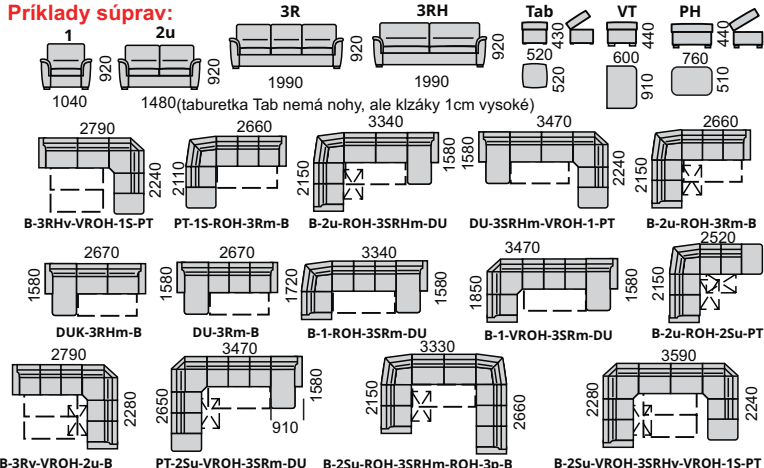

B-3RHm-DU

Příklady súprav: