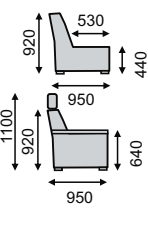

OSCAR komfortná sedacia súprava so zvýšenou opierkou, rozkladacia s úložným priestorom, s variabilitou zostáv LAVÉ alebo PRAVÉ zostavy z 38 elementov. 3-kreslá majú v ponuke dva tvary čalúnenia (3R, 3RH). Pohodlné sedenie zabezpečujú kvalitné vysokoeleasticke PUR peny a vlnité pružiny v sedáku. Nohy plastové v 5-tich odteňoch vysoké 45 mm. Úložný priestor je v 2-kreslách, v DUK elemente a v taburetách PH, Tab. Rozkladanie majú 3-kreslá, plocha na spanie v sólo3R-kresle 130x185 cm (v-rozklad), v rohovej zostave 120x200 cm (m-rozklad), v U-zostave 120x273 cm (m-rozklad), v zostavách s VROH-om a s 3-kreslom, kde nie je možné použiť m-rozklad je plocha na spanie 130x185 cm (v-rozklad). OSCAR LUX - súprava s úpravou pre vloženie podhlavníka do každej opierky.

Ponuka nôh: