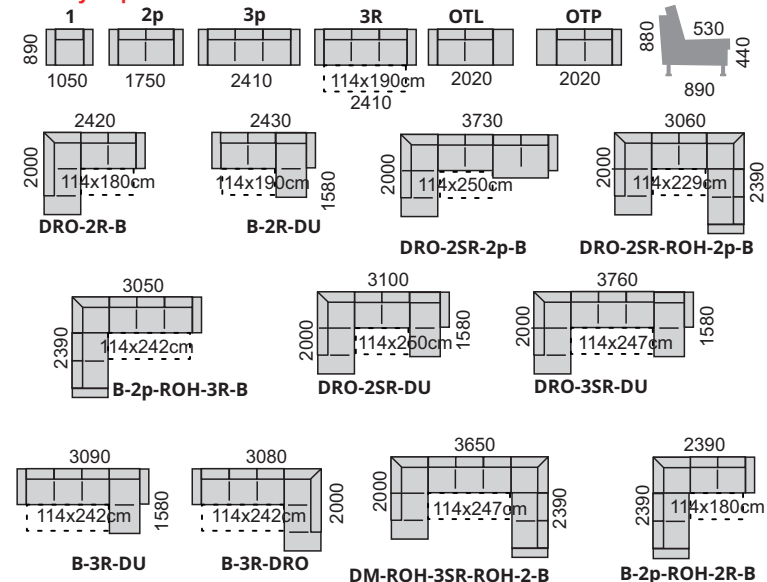

Príklady súprav MIKKEL:

Príklady súprav MARKUS:

3R+2+1, +PN

B-2RV-DRM

ložná plocha
86x185 cm

DM-ROH-3R-B

2 DRUHY OPIEROK

ROH