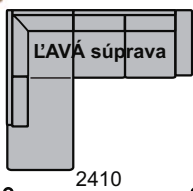

16 TANJA - AKČNÍ SEDAČKA

GWEN - AKČNÍ SEDAČKA

TANJA rozkladacia sedacia súprava s úložným priestorom. Pohodlné sedenie zabezpečujú komfortné PUR peny na vlnitých pružinách. Operadlové vankúše sú voľné s odnímateľným potahom. Možnosť doobjednať podhlavník. Varianty sedačky môžu byť **Ľavá** alebo **pravá**. Nohy plastové výšky 8 cm typ TPB (odtieň buk), typ TPC (odtieň strieborné).

GWEN moderná rohová rozkladacia sedacia súprava s úložným priestorom. Opierkové vankúše sú voľné, so snímateľným potahom, výplň z elastickej PUR peny. Ľavé alebo pravé prevedenie rohovej súpravy. Konštrukciu sedáka 2-kresla tvorí silný drevený rám s vlnitými pružinami a lepený sendvič odolných PUR pien. K súprave možno dokúpiť drevený podnos na podrúčku, nadhlavník na zvýšenie opierky a sadu vankúšov. Nohy drevené v=8cm, typ ST.