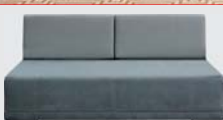

FRUTTI 160 A opierky zo sypanej výplne