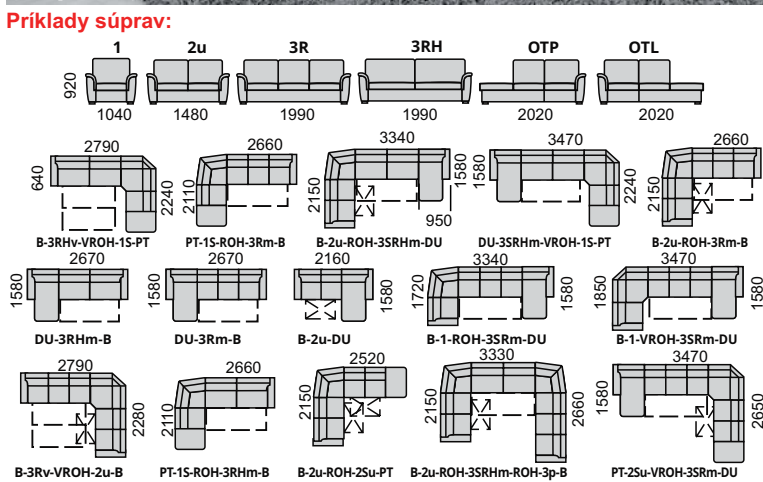

2p+2,5R+T

B-1-ROS-3R-B

B1+ROH+3RB

126x195 cm

126x195 cm

2p+2,5R+t

BENJAMIN komfortná sedacia súprava v retro štýle. V ponuke sú **sólo kreslá**: 2-kreslo, 2,5-kreslo, 2,5-kreslo **rozkladacie** (rozkladacia plocha 126x195 cm) a taburet. Taburet je s úložným priestorom. Komfort sedenia zaisťujú gumotextilné popruhy, sendvičový sedák z komfortných PUR pien a HR peny v opierke. Potahy sedákov a opierok sú odnímateľné. Doplnky: nadhlavník, taburetka s úložným priestorom, vankúše. Nohy drevené typ PD, v= 8 cm vo viacerých odtieňoch podľa vzorkovníka.