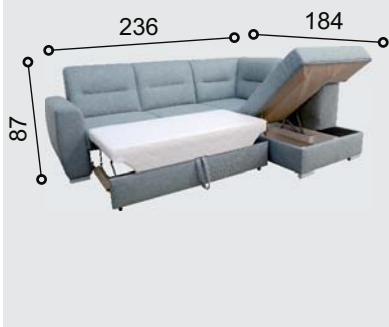

Naša obľúbená sedačka DYLAN dostala **nový element DM** s pevnou opierkou a úložným priestorom, ktorý je dostupný vyklopením sedacej časti.

Sedačku je možné objednať **s prípravou na vloženie podhlavníkov**. Na výber ako pri klasickej sedacej súprave DYLAN je 5 druhov bokov a opierky sú dostupné s vodorovným prešíťím alebo bez prešíťia.

Sedačky s týmto elementom pôsobi kompaktné, zapadne do malých bytov, resp. priestorov. Sedacia súprava pritom spĺňa všetky kritéria funkčnosti: úložný priestor, rozklad na každodenné spanie a samozrejme pohodlné sedenie.