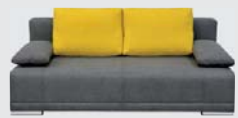

34 ROZŠÍŘENÉ ROZKLADACÍ ČALOUNĚNÉ POHOVKY A KŘESLA

NA KAŽDODENNÉ SPANIE

TESLA 160 A široká pohovka, rozkladacia s úložným priestorom s mechanizmom „A - automat“ (pohovka sa dá ľahko rozložiť jednoduchým pohybom), voľný matrac sedáka v hygienickom potahu - po rozložení pohovky a prevrátení matraca v sedáku poskytuje celú plochu na spanie v matracovom potahu. Sedák tvorí voľný matrac z vysokoelastickej hustej PUR peny uložený na vlnitých pružinách. Dva opierkové vankúše s vyzliekateľným potahom, za príplatok dva podrúčkové vankúšiky. **TESLA 160 LUX A** - opierkové vankúše z penovej tvarovky s vyzliekateľným potahom. Nohy drevené typ DS. Rozmery: š x v x h / 200 x 94 x 107 cm, rozložená plocha na spanie: 160 x 190 cm, výška 44 cm.

ROZKLADACIE ŠIROKÉ POHOVKY S ÚLOŽNÝM PRIESTOROM NA KAŽDODENNÉ SPANIE.

TESLA 160 LUX A bez podrúčok

VOLNÝ MATRAC S PLOCHOU PRE SPANIE V MATRACOVOM POTAHU

A - AUTOMAT - pohovky majú mechanizmus na ľahké rozloženie jednoduchým pohybom.

NA KAŽDODENNÉ SPANIE

FRUTTI 160 LUX A rozšírená pohovka, rozkladacia s úložným priestorom, konštrukcia sedáku: smrekový rám s vlnitými pružinami, sendvič z PUR pien. Dva opierkové vankúše z penovej tvarovky s vyzliekateľným potahom, za príplatok dva podrúčkové vankúšiky. Rozmery: š x v x h / 197x89x105 cm, rozklad 160x195 cm.

NA KAŽDODENNÉ SPANIE

MALEDA 160 LUX A je široká rozkladacia pohovka s úložným priestorom, s bokmi. Rozložená plocha je 164x195 cm. Pohovka má dva opierkové vankúše z penovej tvarovky s vyzliekateľným potahom. Sedák tvorí sendvič z PUR pien uložený na vlnitých pružinách a smrekovom ráme. Nohy drevené typ: Rv1. Rozmery: š x d l x v / 106x237x91 cm.

NA KAŽDODENNÉ SPANIE