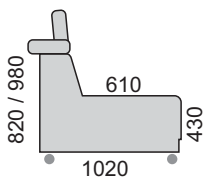

B-2R-ROH-DM