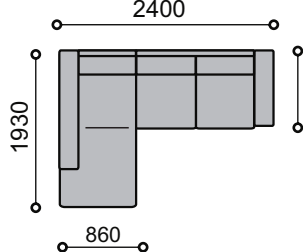

16 TANJA - AKČNÍ SEDAČKA

GWEN - AKČNÍ SEDAČKA

TANJA rozkladacia sedacia súprava s úložným priestorom. Pohodlné sedenie zabezpečujú komfortné PUR peny na vlnitých pružinách. Operadlové vankúše sú voľné s odnímateľným potahom. Možnosť doobjednať podhlavník. Varianty sedačky môžu byť **Ľavá** alebo **pravá**. Nohy plastové výšky 8 cm typ TPB (odtieň buk), typ TPC (odtieň strieborné).

GWEN moderná rohová rozkladacia sedacia súprava s úložným priestorom. Opierkové vankúše sú voľné, so snímateľným potahom, výplň z elastickej PUR peny. Ľavé alebo pravé prevedenie rohovej súpravy. Konštrukciu sedáka 2-kresla tvorí silný drevený rám s vlnitými pružinami a lepený sendvič odolných PUR pien. K súprave možno dokúpiť drevený podnos na podrúčku, nadhlavník na zvýšenie opierky a sadu vankúšov. Nohy drevené v=8cm, typ ST.