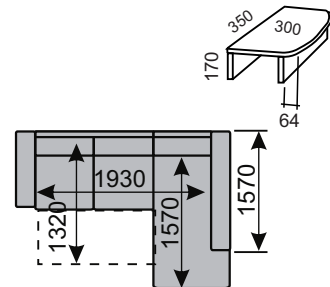

ĽAVÁ súprava