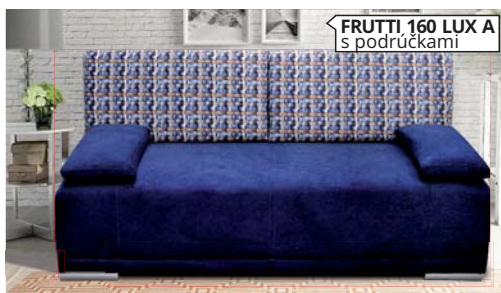

FRUTTI 160 LUX A s podrúčkami

FRUTTI 160 LUX A bez podrúčok