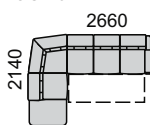

HST - šedá HSH - hnedá HSJ - jelša HSK - buk HSB - čierna

PT-1S-ROH-3Rm-B