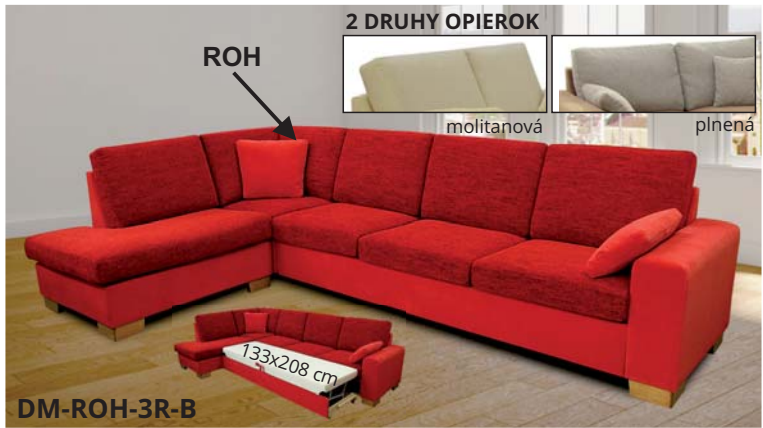

Príklady súprav MIKKEL:

Príklady súprav MARKUS:

3R+2+1, +PN

B-2RV-DRM

ložná plocha
86x185 cm

DM-ROH-3R-B

2 DRUHY OPIEROK

ROH