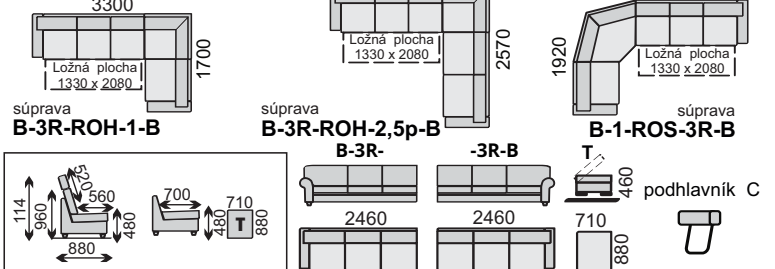

PARROT - B-2SR-DRO

Príklady súprav: