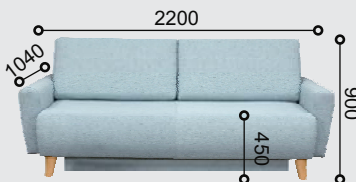

KRISTINA

KRISTINA DELUXE - sedacia súprava

KRISTINA DELUXE PLUS

KRISTINA VARIANT

KRISTINA LUX

KRISTINA LUX PLUS

KRISTINA rozkladacia sedacia súprava s úložným priestorom. Komfort sedenia spočíva na vlnitých pružinách v kombinácii s komfortnými PUR penami. Na výber je z piatich možných prevedení opierkových vankúšov, pri trojkresle z troch. Trojkreslo je možné objednať s bokmi alebo bez bokov. Kreačia má na výber **drevené čierne nohy KD 15 cm**, alebo kovové nohy TAL. **Šikmý chrbát** pridáva KRISTINY na pohodlí a pri rozklade **nie je nutné odsúvať sedačku** ani trojkreslo od steny. Hĺbka sedenia je 56 cm. KRISTINA je **vhodná na každodenné spanie**.

XENIE LUX trojkreslo

KRISTINA DELUXE trojkreslo

XENIE VARIANT trojkreslo

XENIE DELUXE trojkreslo

KRISTINA VARIANT trojkreslo

KRISTINA LUX trojkreslo

ROZKLAD XENIE/KRISTINA
SEDACIA SÚPRAVA (plocha 227x145 cm)

ROZKLAD XENIE/KRISTINA
TROJKRESLO (plocha 145x195 cm)

KRISTINA DELUXE bez bokov

XENIE DELUXE bez bokov

NOVINKY NA KAŽDODENNÍ SPANÍ

THOR 140/160 KŘESLO

Navrhli sme rozkladacie kreslo, ktoré na prvý pohľad pôsobí z estetického hľadiska veľmi uhladene. Prevládajú pekné rovné línie s príjemnými oblínami na hranách. **Rozkladací "taliansky" mechanizmus** je ukrytý v sedacej časti. Jednoduchým rozložením - potiahnutím opierkových vankúšov smerom k sebe získate veľkú pohodlnú plochu na spanie. Ložnú plochu je vhodné užívať na **každodenné spanie**. Kreslo je možné objednať 140 alebo 160. **Plocha na spanie** je 143x196 a 163x196 cm.