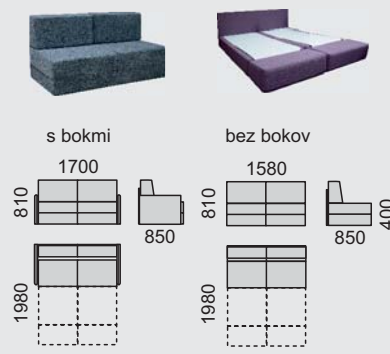

VÝROBA NA MIERU

90x200cm
100x200cm
matrac
200
50-56

LISA - vhodné ako prístelok a kvalitné doplnkové lôžko, šetrí priestor, plnohodnotné rozkladacie lôžko, odnímateľné potahy matraca a opierok. **HOLLY Springbox** tvorí pružný podklad postele pre uloženie ľubovoľného matraca. Spolu vytvára zdravé podmienky pre kvalitné spanie. Viacero konštrukcií, rozmery a na mieru.

NA KAŽDODENNÉ SPANIE

KORYNA 150/KORYNA 150 A rozkladacia pohovka 150x195 cm s úložným priestorom. Pohodlné sedenie zaručuje nová konštrukcia sedáka (sendvič hustých PUR pien na vlnitých pružinách a čapovaný smrekový rám). Pohovky majú novú konštrukciu, a sú vhodné na každodenné spanie. Dva opierkové vankúše plnené sypanou výplňou a dva podrúčkové vankúše. Rozmery: š/v/hl: 199/94/97 cm. Nohy typ DS 4,5cm. Pohovku je možné objednať so štandardným kovaním, alebo kovaním automat.

úložný priestor

NA KAŽDODENNÉ SPANIE

KERSTIN 150 praktická pružinová pohovka s úložným priestorom a rozkladom vhodným na každodenné spanie. Pohovka má na výber dva typy nôh: chrómované a drevené. Šírka 197 cm / výška sedenia/operadla 45/94 cm, hĺbka 99 cm. Plocha po rozložení má rozmer 145x195 cm. Rozklad je bez kovania automat.

NA KAŽDODENNÉ SPANIE

2 kreslo SIMSON PLUS (s bokmi), **2 kreslo SIMSON** (bez bokov) je rozkladacie 2-kreslo bez úložného priestoru, ideálne do detských a študentských izieb i ako hotelová prístelka. Jednoduché rozkladanie každého sedáka, výška spania 20 cm. Plocha na spanie 195x158 cm (195x79cm x 2). Rozmery: š/v/hl: 170/81/85, bez bokov: 158/81/85cm. Použitie hrubé kvalitné PUR peny s dlhou životnosťou. Na ploche pre spanie je použitá matracová látka.