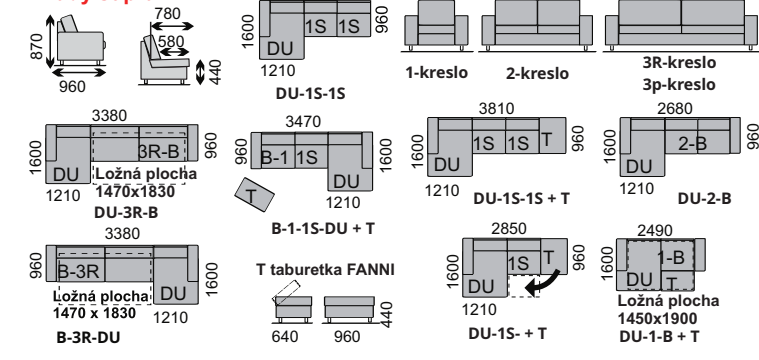

Príklady súprav: