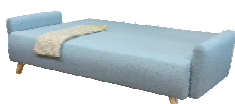

XENIE LUX trojkreslo

KRISTINA DELUXE trojkreslo

XENIE VARIANT trojkreslo

XENIE DELUXE trojkreslo

KRISTINA VARIANT trojkreslo

KRISTINA LUX trojkreslo

ROZKLAD XENIE/KRISTINA
SEDACIA SÚPRAVA (plocha 227x145 cm)

ROZKLAD XENIE/KRISTINA
TROJKRESLO (plocha 145x195 cm)

KRISTINA DELUXE bez bokov

XENIE DELUXE bez bokov

NOVINKY NA KAŽDODENNÍ SPANÍ

THOR 140/160 KŘESLO

Navrhli sme rozkladacie kreslo, ktoré na prvý pohľad pôsobí z estetického hľadiska veľmi uhladene. Prevládajú pekné rovné línie s príjemnými oblínami na hranách. **Rozkladací "taliansky" mechanizmus** je ukrytý v sedacej časti. Jednoduchým rozložením - potiahnutím opierkových vankúšov smerom k sebe získate veľkú pohodlnú plochu na spanie. Ložnú plochu je vhodné užívať na **každodenné spanie**. Kreslo je možné objednať 140 alebo 160. **Plocha na spanie** je 143x196 a 163x196 cm.