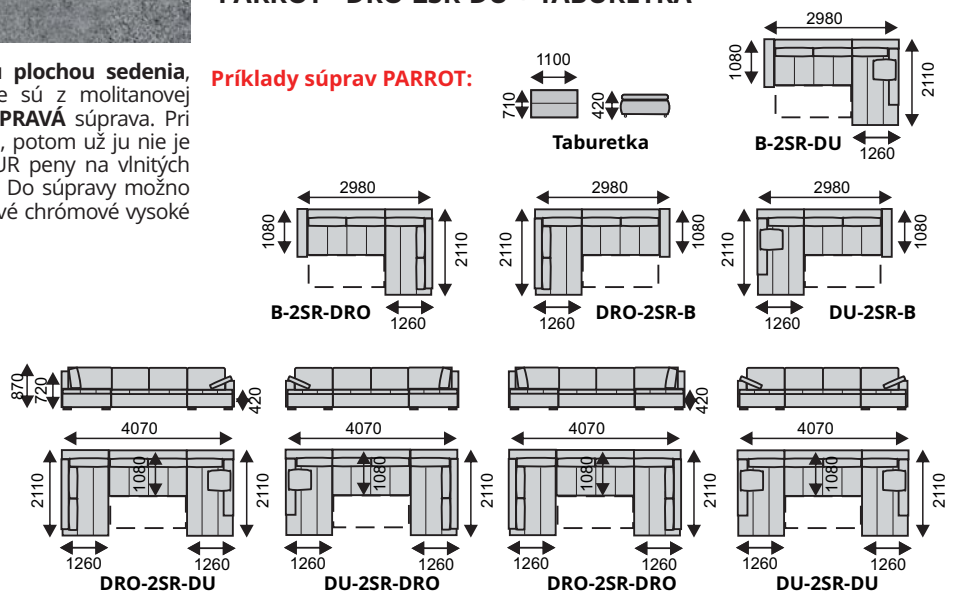

CHRBTOVÉ OPIERKY SÚ VYROBENÉ Z VÝLISKOV Z VYSOKOELASTICKEJ PENY.

PARROT - pohodlná moderná sedacia súprava s veľkou plochou sedenia, rozkladacia s úložným priestorom. Opierkové vankúše sú z molitanovej tvarovky s odnímateľným potahom. **Univerzálna ĽAVÁ - PRAVÁ** súprava. Pri prvej montáži zákazník zmontuje ľavú alebo pravú súpravu, potom už ju nie je možné zmeniť. Pohodlné sedenie zabezpečujú kvalitné PUR peny na vlnitých pružinách. Po rozložení je plocha na ležanie 128x340 cm. Do súpravy možno dokúpiť vankúš štvorec 53x53 cm a taburetku. Nohy plastové chrómové vysoké 4,5 cm.

Príklady súprav PARROT: