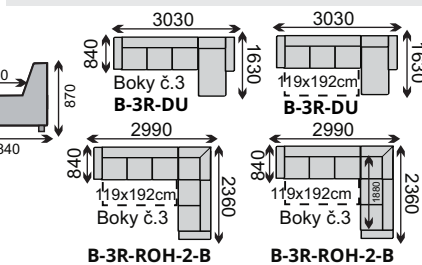

Sólo kreslá:
DYLAN Standard / DYLAN Lux
1-kreslo
2-kreslo
3R-kreslo
3p-kreslo

kreslá majú v ponuke 4 typy bokov