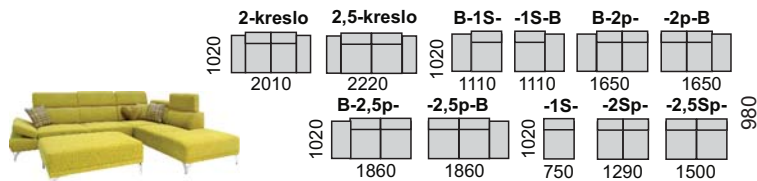

Sklopené opierky s integrovanou taburetkou vytvárajú ložnú plochu

ROSA Light je moderná sedacia súprava so sklopnými opierkami a bokmi s polohovacou podrúčkou. Pohodlné sedenie zabezpečujú kvalitné vysokoelastické PUR peny a vlnité pružiny v sedáku. Výška pochrómovaných nožičiek (typ SLI) je 15 cm. Možnosť dokúpiť taburetka, ktorú je možné pripnúť k sedacej súprave a vytvoriť tak ložnú plochu na spanie. Na výber chrómové alebo čierne nohy

dvojkreslo

Príklady súprav: (súprava ROSA LIGHT má len polohovací bok č.1)