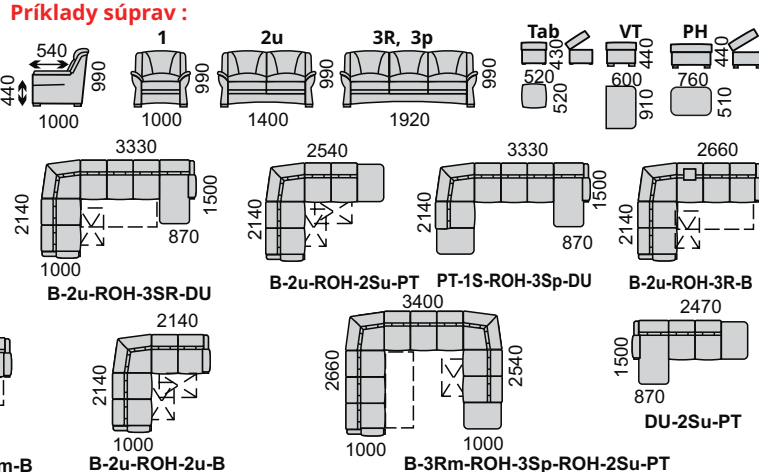

Ponuka nôh:

HST - šedá HSH - hnedá HSJ - jelša HSK - buk HSB - čierna

DU-3Rm-B

DU-3Sp-ROH-2u-B

PT-1S-ROH-3Rm-B

16 TANJA - AKČNÍ SEDAČKA

GWEN - AKČNÍ SEDAČKA

TANJA rozkladacia sedacia súprava s úložným priestorom. Pohodlné sedenie zabezpečujú komfortné PUR peny na vlnitých pružinách. Operadlové vankúše sú voľné s odnímateľným potahom. Možnosť doobjednať podhlavník. Varianty sedačky môžu byť **Ľavá** alebo **pravá**. Nohy plastové výšky 8 cm typ TPB (odtieň buk), typ TPC (odtieň strieborné).