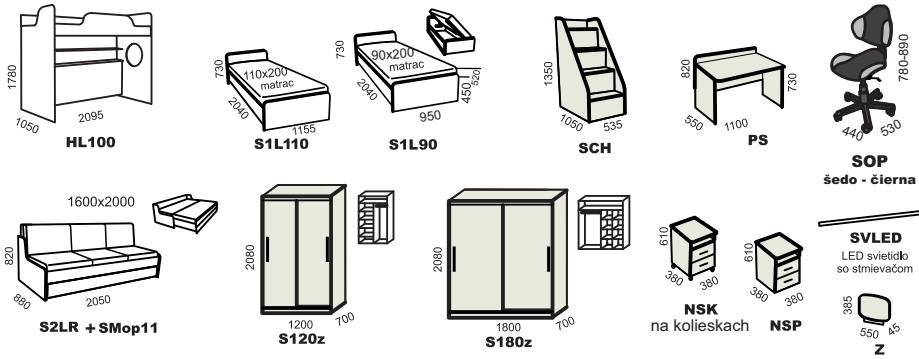

NÁŠ INDUSTRIÁLNI STYL - paletová postel GONG

VZORKOVNÍK

GONG je avantgardný výrobok pre zákazníkov, ktorí sa chcú odlišovať. Postel je vyrobená z **masívneho smrekového dreva** bez povrchovej úpravy vo vybrúsenom prevedení. Zákazník má k dispozícii zostavu jedného alebo dvoch lôžok s možnosťou úprav rozmerov. Čelo postele je potom prispôbené rozmerom lôžka. **Doplnky postele** tvoria: nočné stolíky, zásuvné kontajnery a polica na stenu. Počet doplnkov sa určuje pri objednávke. Dôležitá informácia je, že zákazník si môže doobjednať moridlá **na farebnú úpravu** podľa vzorkovníka uvedeného vo výrobnom programe, alebo na www.fines.sk.