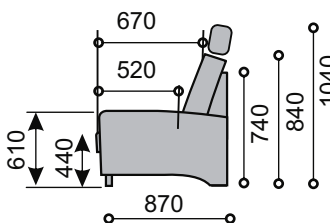

16 TANJA - AKČNÍ SEDAČKA

GWEN - AKČNÍ SEDAČKA

TANJA rozkladacia sedacia súprava s úložným priestorom. Pohodlné sedenie zabezpečujú komfortné PUR peny na vlnitých pružinách. Operadlové vankúše sú voľné s odnímateľným potahom. Možnosť doobjednať podhlavník. Varianty sedačky môžu byť **Ľavá** alebo **pravá**. Nohy plastové výšky 8 cm typ TPB (odtieň buk), typ TPC (odtieň strieborné).

GWEN moderná rohová rozkladacia sedacia súprava s úložným priestorom. Opierkové vankúše sú voľné, so snímateľným potahom, výplň z elastickej PUR peny. Ľavé alebo pravé prevedenie rohovej súpravy. Konštrukciu sedáka 2-kresla tvorí silný drevený rám s vlnitými pružinami a lepený sendvič odolných PUR pien. K súprave možno dokúpiť drevený podnos na podrúčku, nadhlavník na zvýšenie opierky a sadu vankúšov. Nohy drevené v=8cm, typ ST.