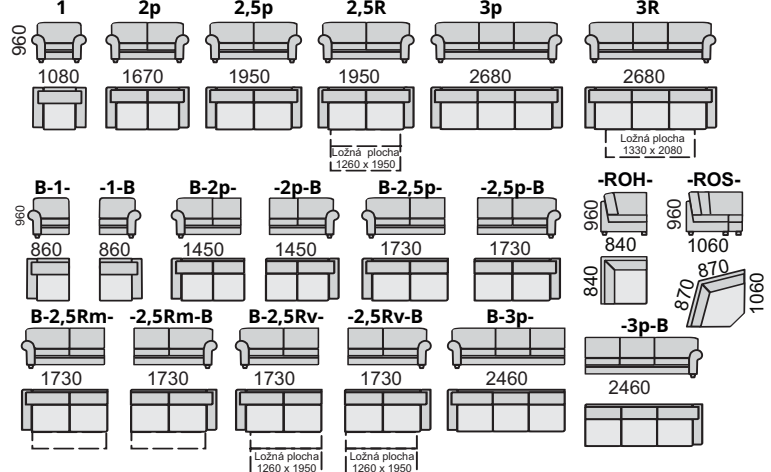

2p+2,5R+t

Príklady súprav: