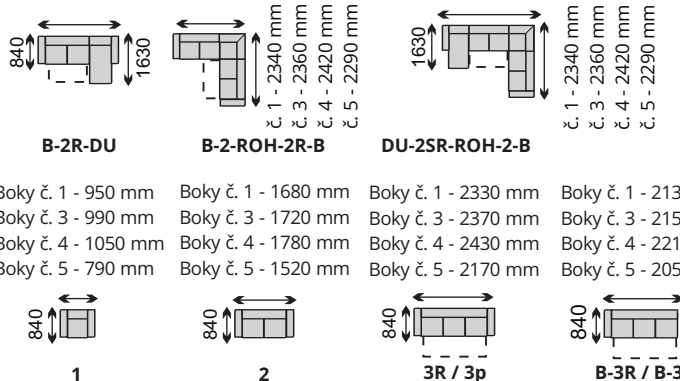

Boky č. 1 - 950 mm	Boky č. 1 - 1680 mm	Boky č. 1 - 2330 mm	Boky č. 1 - 2130 mm
Boky č. 3 - 990 mm	Boky č. 3 - 1720 mm	Boky č. 3 - 2370 mm	Boky č. 3 - 2150 mm
Boky č. 4 - 1050 mm	Boky č. 4 - 1780 mm	Boky č. 4 - 2430 mm	Boky č. 4 - 2210 mm
Boky č. 5 - 790 mm	Boky č. 5 - 1520 mm	Boky č. 5 - 2170 mm	Boky č. 5 - 2050 mm