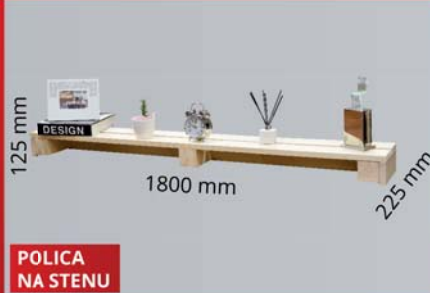

VZORKOVNÍK

POSTEL BEZ DOPLNKOV

POSTEL S DOPLNKAMI

NOČNÝ STOLÍK ALEBO POLICA NA STENE

POLICA NA STENU

VÝSUVNÁ POLICA

ÚLOŽNÝ PRIESTOR

GONG je avantgardný výrobok pre zákazníkov, ktorí sa chcú odlišovať. Postel je vyrobená z **masívneho smrekového dreva** bez povrchovej úpravy vo vybrúsenom prevedení. Zákazník má k dispozícii zostavu jedného alebo dvoch lôžok s možnosťou úprav rozmerov. Čelo postele je potom prispôbené rozmerom lôžka. **Doplnky postele** tvoria: nočné stolíky, zásuvné kontajnery a polica na stenu. Počet doplnkov sa určuje pri objednávke. Dôležitá informácia je, že zákazník si môže doobjednať moridlá **na farebnú úpravu** podľa vzorkovníka uvedeného vo výrobnom programe, alebo na www.fines.sk.