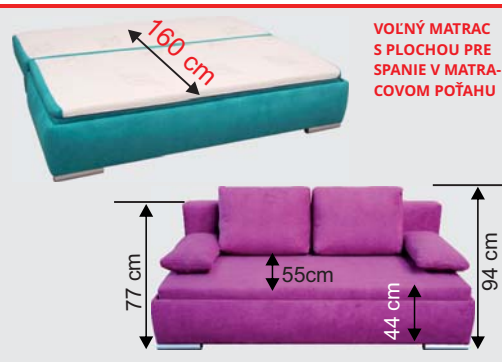

VOLNÝ MATRAC S PLOCHOU PRE SPANIE V MATRACOVOM POTAHU

A - AUTOMAT - pohovky majú mechanizmus na ľahké rozloženie jednoduchým pohybom.