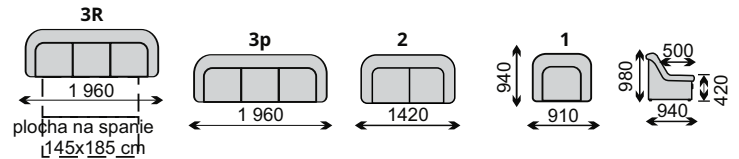

PRAVÁ súprava

ĽAVÁ súprava

3R+1+1

ARTUR klasická sedacia súprava zo sólo kresiel: 3R-kreslo **rozkladacie** /2p-kreslo pevné /2-kreslo pevné/1-kreslo. Pohodlné sedenie zabezpečujú komfortné PUR peny na vlnitých pružinách. Nožičky - plastové klzáky 3 cm vysoké. Za príplatok očalúnenie chrbta 3-kresla do látky. Nohy: klzáky plastové 3 cm. Doplnky: taburetky Romanca.