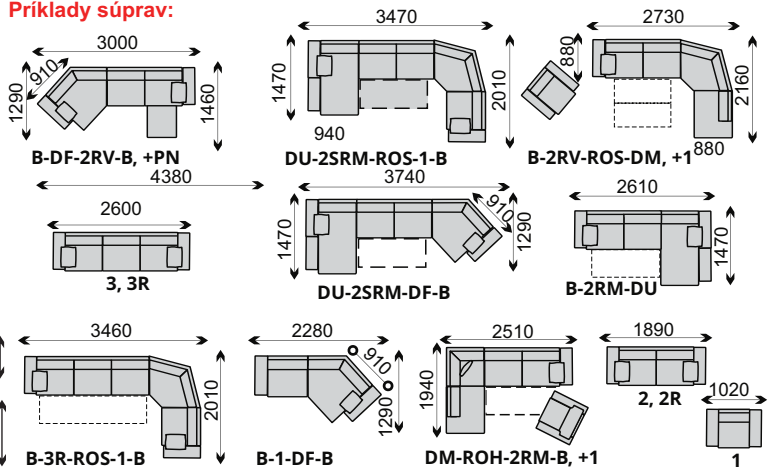

B-DF-2SRM-DU + PN

DM-ROH-2,5SR-DU