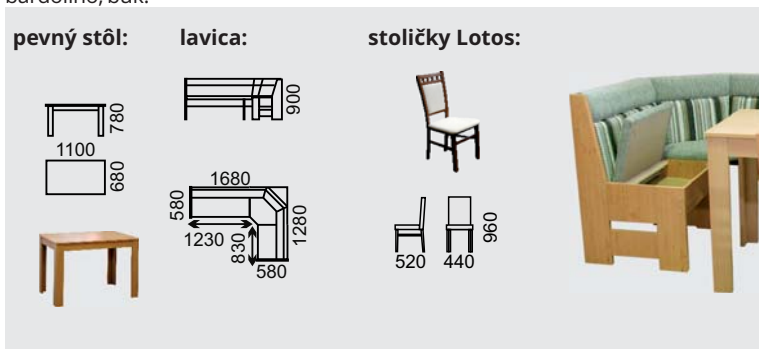

navštivte
náš nový eShop
www.postelin.cz