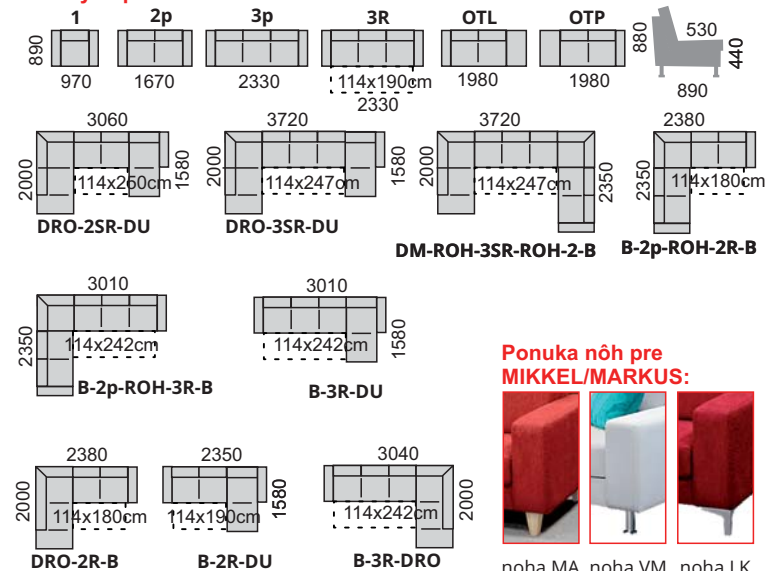

FOREST 140/160 SEDACÍ SOUPRAVA

Forest je veľká **rohová sedacia súprava s talianskym mechanizmom** ukrytým v sedacej časti. **V DU elemente má sedačka úložný priestor**. Navyše má **DU element polohovací lamelový rošt s pneumatickým predným výklopom a voľným matracom**. K sedacej súprave je možné dokúpiť podhlavníky. **Plocha na spanie je 143 alebo 163x195 cm**. Výška spania 52 cm. Za príplatok je možné doobjednať väčší komfortnejší matrac. **Sedačka je vhodná na každodenné spanie a pohodlne sa na nej vyspia tri osoby**.

DYLAN STANDARD (bez prešíťia) s podhlavníkom

4 MIKKEL SEDACIA SÚPRAVA

MARKUS SEDACIA SÚPRAVA

MIKKEL a MARKUS je súprava v štýle moderná klasika **na vysokých nožičkách**, možno vyskladať z 15-tich elementov **viacero variant** súprav. **Rozklad** v 3-kreslách a 2SR elemente. **PRAVÉ aj LAVÉ** elementy. Konštrukcia sedáka z vysokoelastickej PUR peny na vlnitých pružinách. Nohy výšky 13 cm, na výber dva typy nôh: VM - kovová, LK-kovová, MA- drevená vo viacerých odtieňoch podľa vzorkovníka. Doplňky: podhlavník, dekoračné vankúše. MIKKEL má hranatý bok a MARKUS obľý bok.

Príklady súprav MIKKEL:

Príklady súprav MARKUS:

3R+2+1, +PN

B-2RV-DRM

ložná plocha
86x185 cm

DM-ROH-3R-B

2 DRUHY OPIEROK

ROH