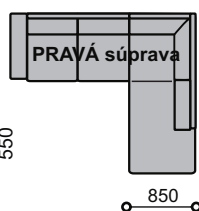

16 TANJA - AKČNÍ SEDAČKA

GWEN - AKČNÍ SEDAČKA

TANJA rozkladacia sedacia súprava s úložným priestorom. Pohodlné sedenie zabezpečujú komfortné PUR peny na vlnitých pružinách. Operadlové vankúše sú voľné s odnímateľným potahom. Možnosť doobjednať podhlavník. Varianty sedačky môžu byť **Ľavá** alebo **pravá**. Nohy plastové výšky 8 cm typ TPB (odtieň buk), typ TPC (odtieň strieborné).

GWEN moderná rohová rozkladacia sedacia súprava s úložným priestorom. Opierkové vankúše sú voľné, so snímateľným potahom, výplň z elastickej PUR peny. Ľavé alebo pravé prevedenie rohovej súpravy. Konštrukciu sedáka 2-kresla tvorí silný drevený rám s vlnitými pružinami a lepený sendvič odolných PUR pien. K súprave možno dokúpiť drevený podnos na podrúčku, nadhlavník na zvýšenie opierky a sadu vankúšov. Nohy drevené v=8cm, typ ST.