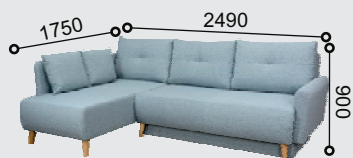

XENIE LUX

XENIE LUX PLUS

XENIE rozkladacia sedacia súprava s úložným priestorom. Komfort sedenia spočíva na vlnitých pružinách v kombinácii s komfortnými PUR penami. Na výber je z piatich možných prevedení opierkových vankúšov, pri trojkresle z troch. Trojkreslo je možné objednať s bokmi alebo bez bokov. Mania má **drevené nohy PA 15 cm**, odtieň podľa vzorkovníka morenia. **Šikmý chrbát** pridáva XENIE na pohodlí a pri rozklade **nie je nutné odsúvať sedačku** ani trojkreslo od steny. Hĺbka sedenia je 56 cm. XENIE je **vhodná na každodenné spanie**.

KRISTINA

KRISTINA DELUXE - sedacia súprava

KRISTINA DELUXE PLUS

KRISTINA VARIANT

KRISTINA LUX

KRISTINA LUX PLUS

KRISTINA rozkladacia sedacia súprava s úložným priestorom. Komfort sedenia spočíva na vlnitých pružinách v kombinácii s komfortnými PUR penami. Na výber je z piatich možných prevedení opierkových vankúšov, pri trojkresle z troch. Trojkreslo je možné objednať s bokmi alebo bez bokov. Kreačia má na výber **drevené čierne nohy KD 15 cm**, alebo kovové nohy TAL. **Šikmý chrbát** pridáva KRISTINY na pohodlí a pri rozklade **nie je nutné odsúvať sedačku** ani trojkreslo od steny. Hĺbka sedenia je 56 cm. KRISTINA je **vhodná na každodenné spanie**.