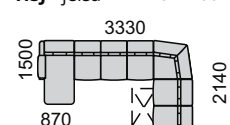

HST - šedá HSH - hnedá HSJ - jelša HSK - buk HSB - čierna

DU-3Sp-ROH-2u-B